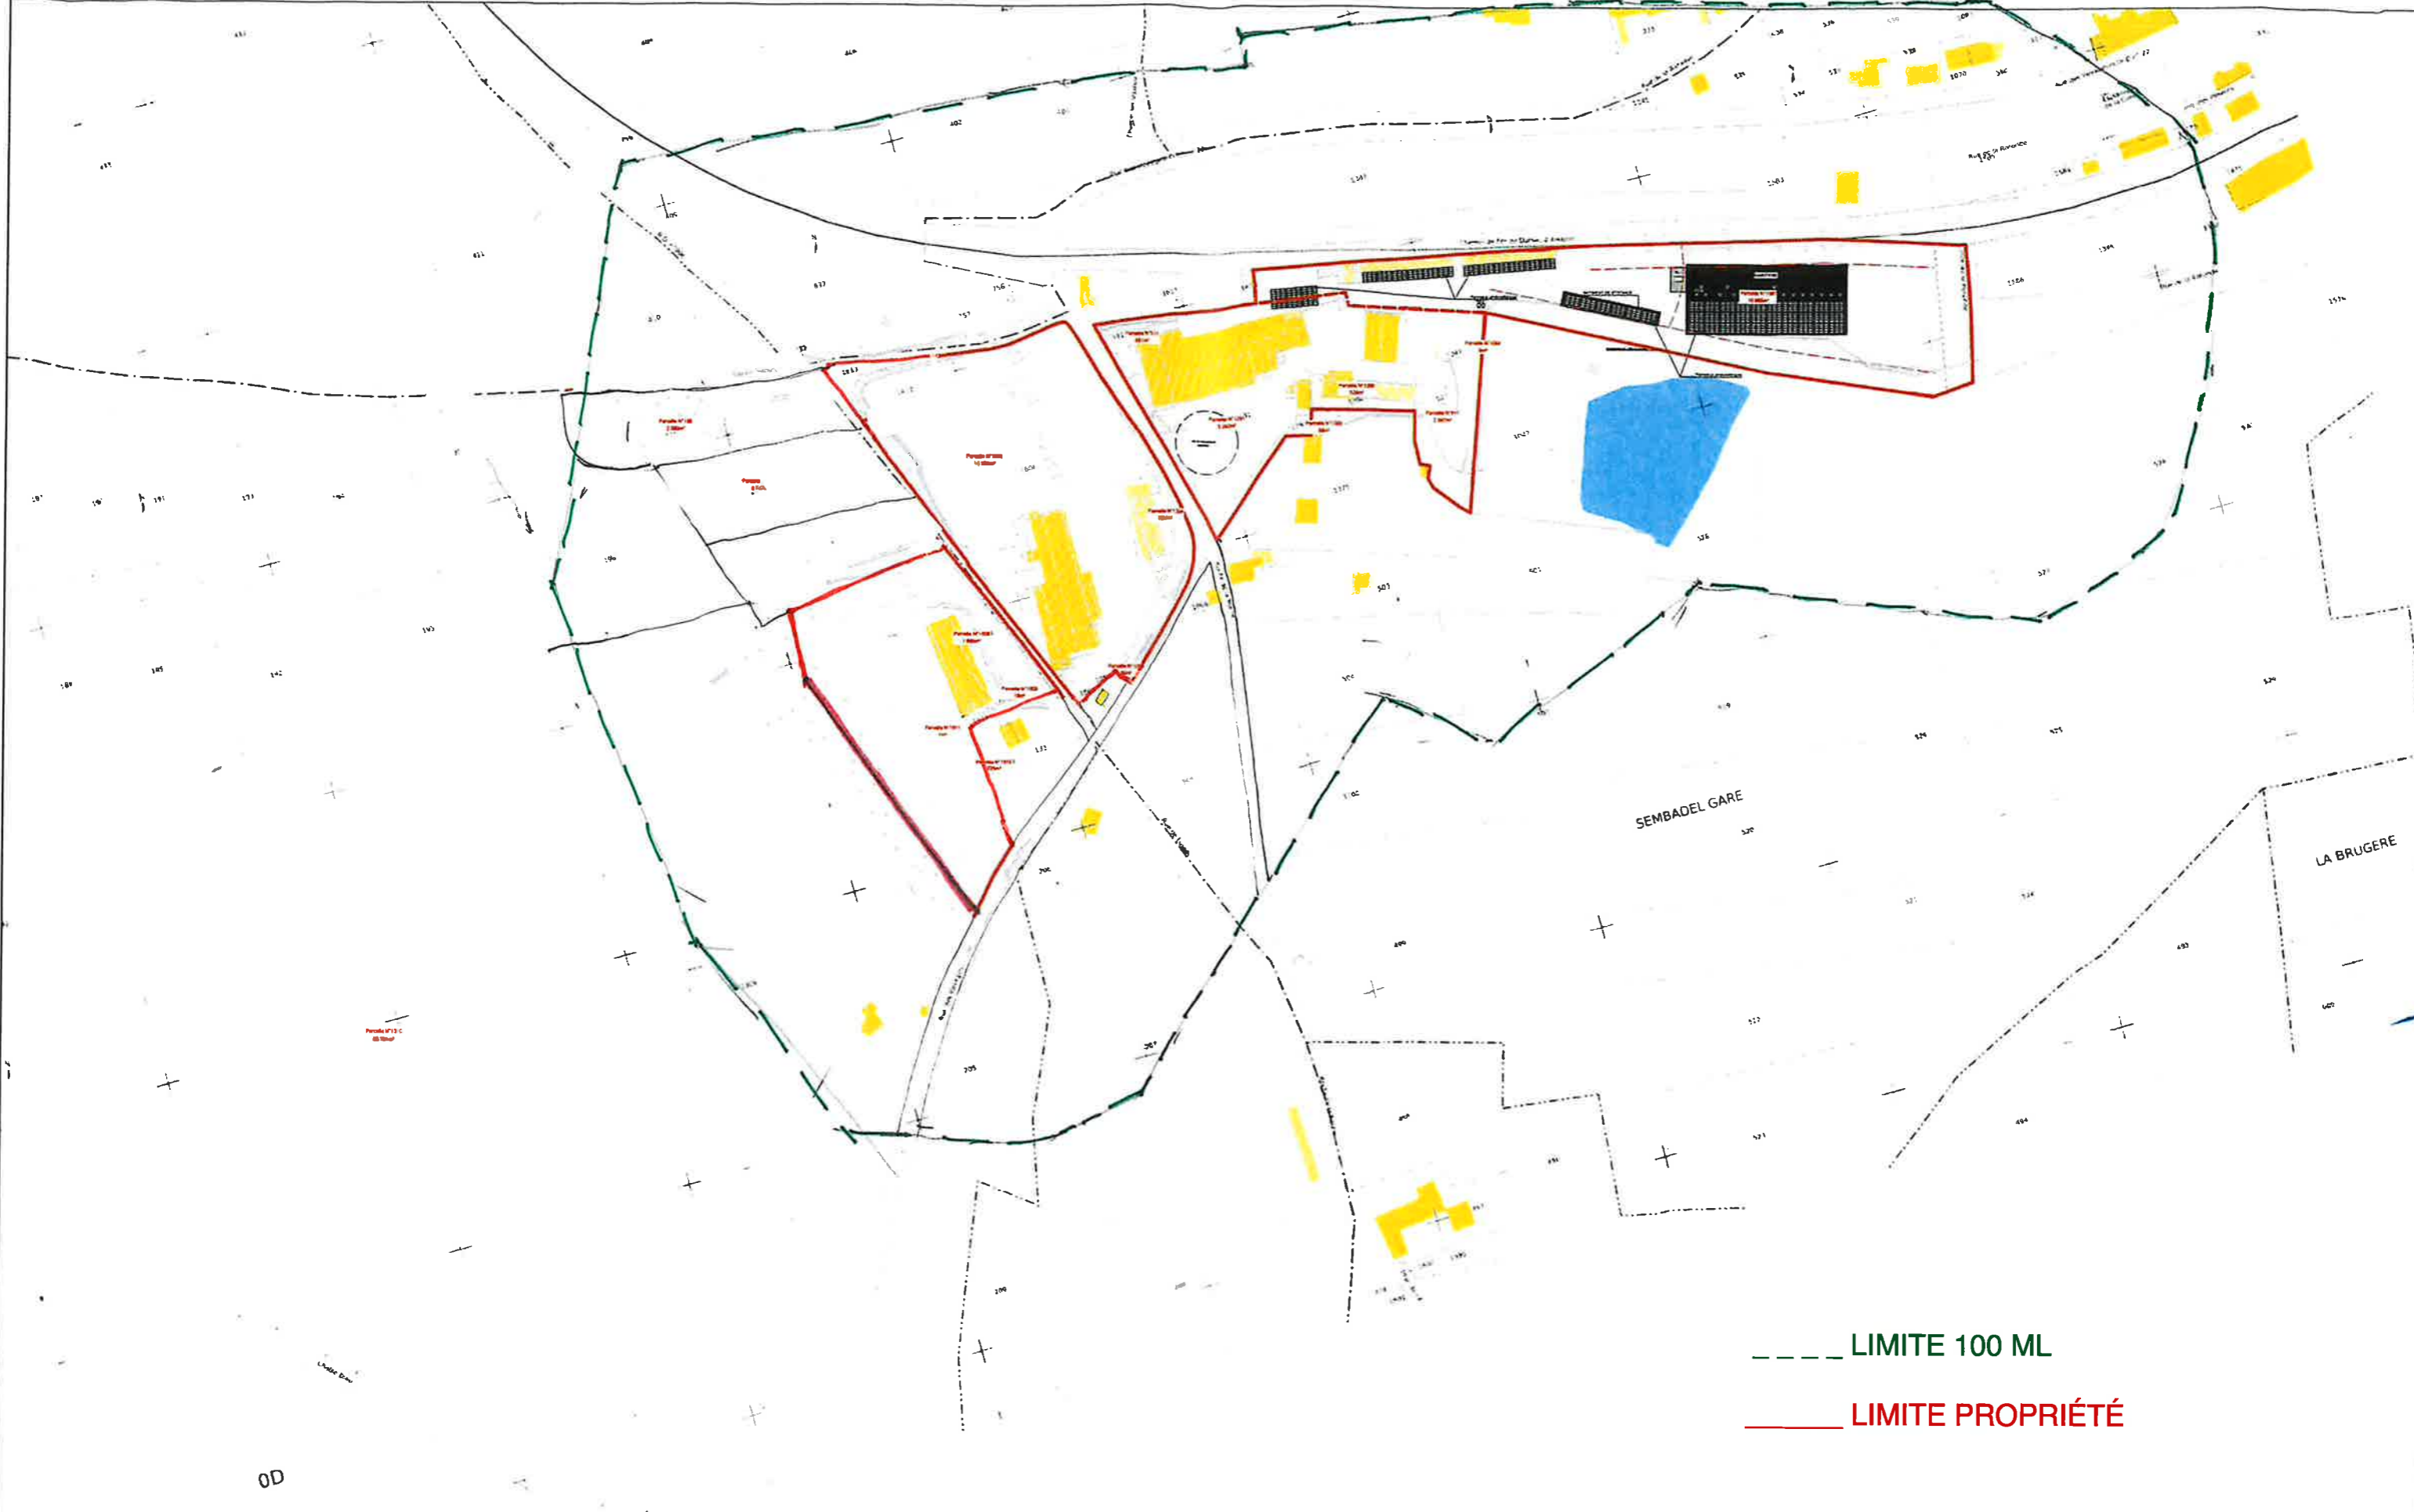

Filaire
Fabricant de composants bois

P.J.n°2 - Carte à l'échelle 1:2500

Carte de l'emplacement de l'installation au 1 :2500 avec abords.

00

MW ARCHITECTES
MAGALID
AGENCE

CONSTRUCTION D'UNE RABOTERIE

SCI L'ETOILE
La Gare
43160 Sembadel

INSTALLATION CLASSEE

PLAN DE MASSE - Abords du site

1/2500

Juillet 2023

--

--

02